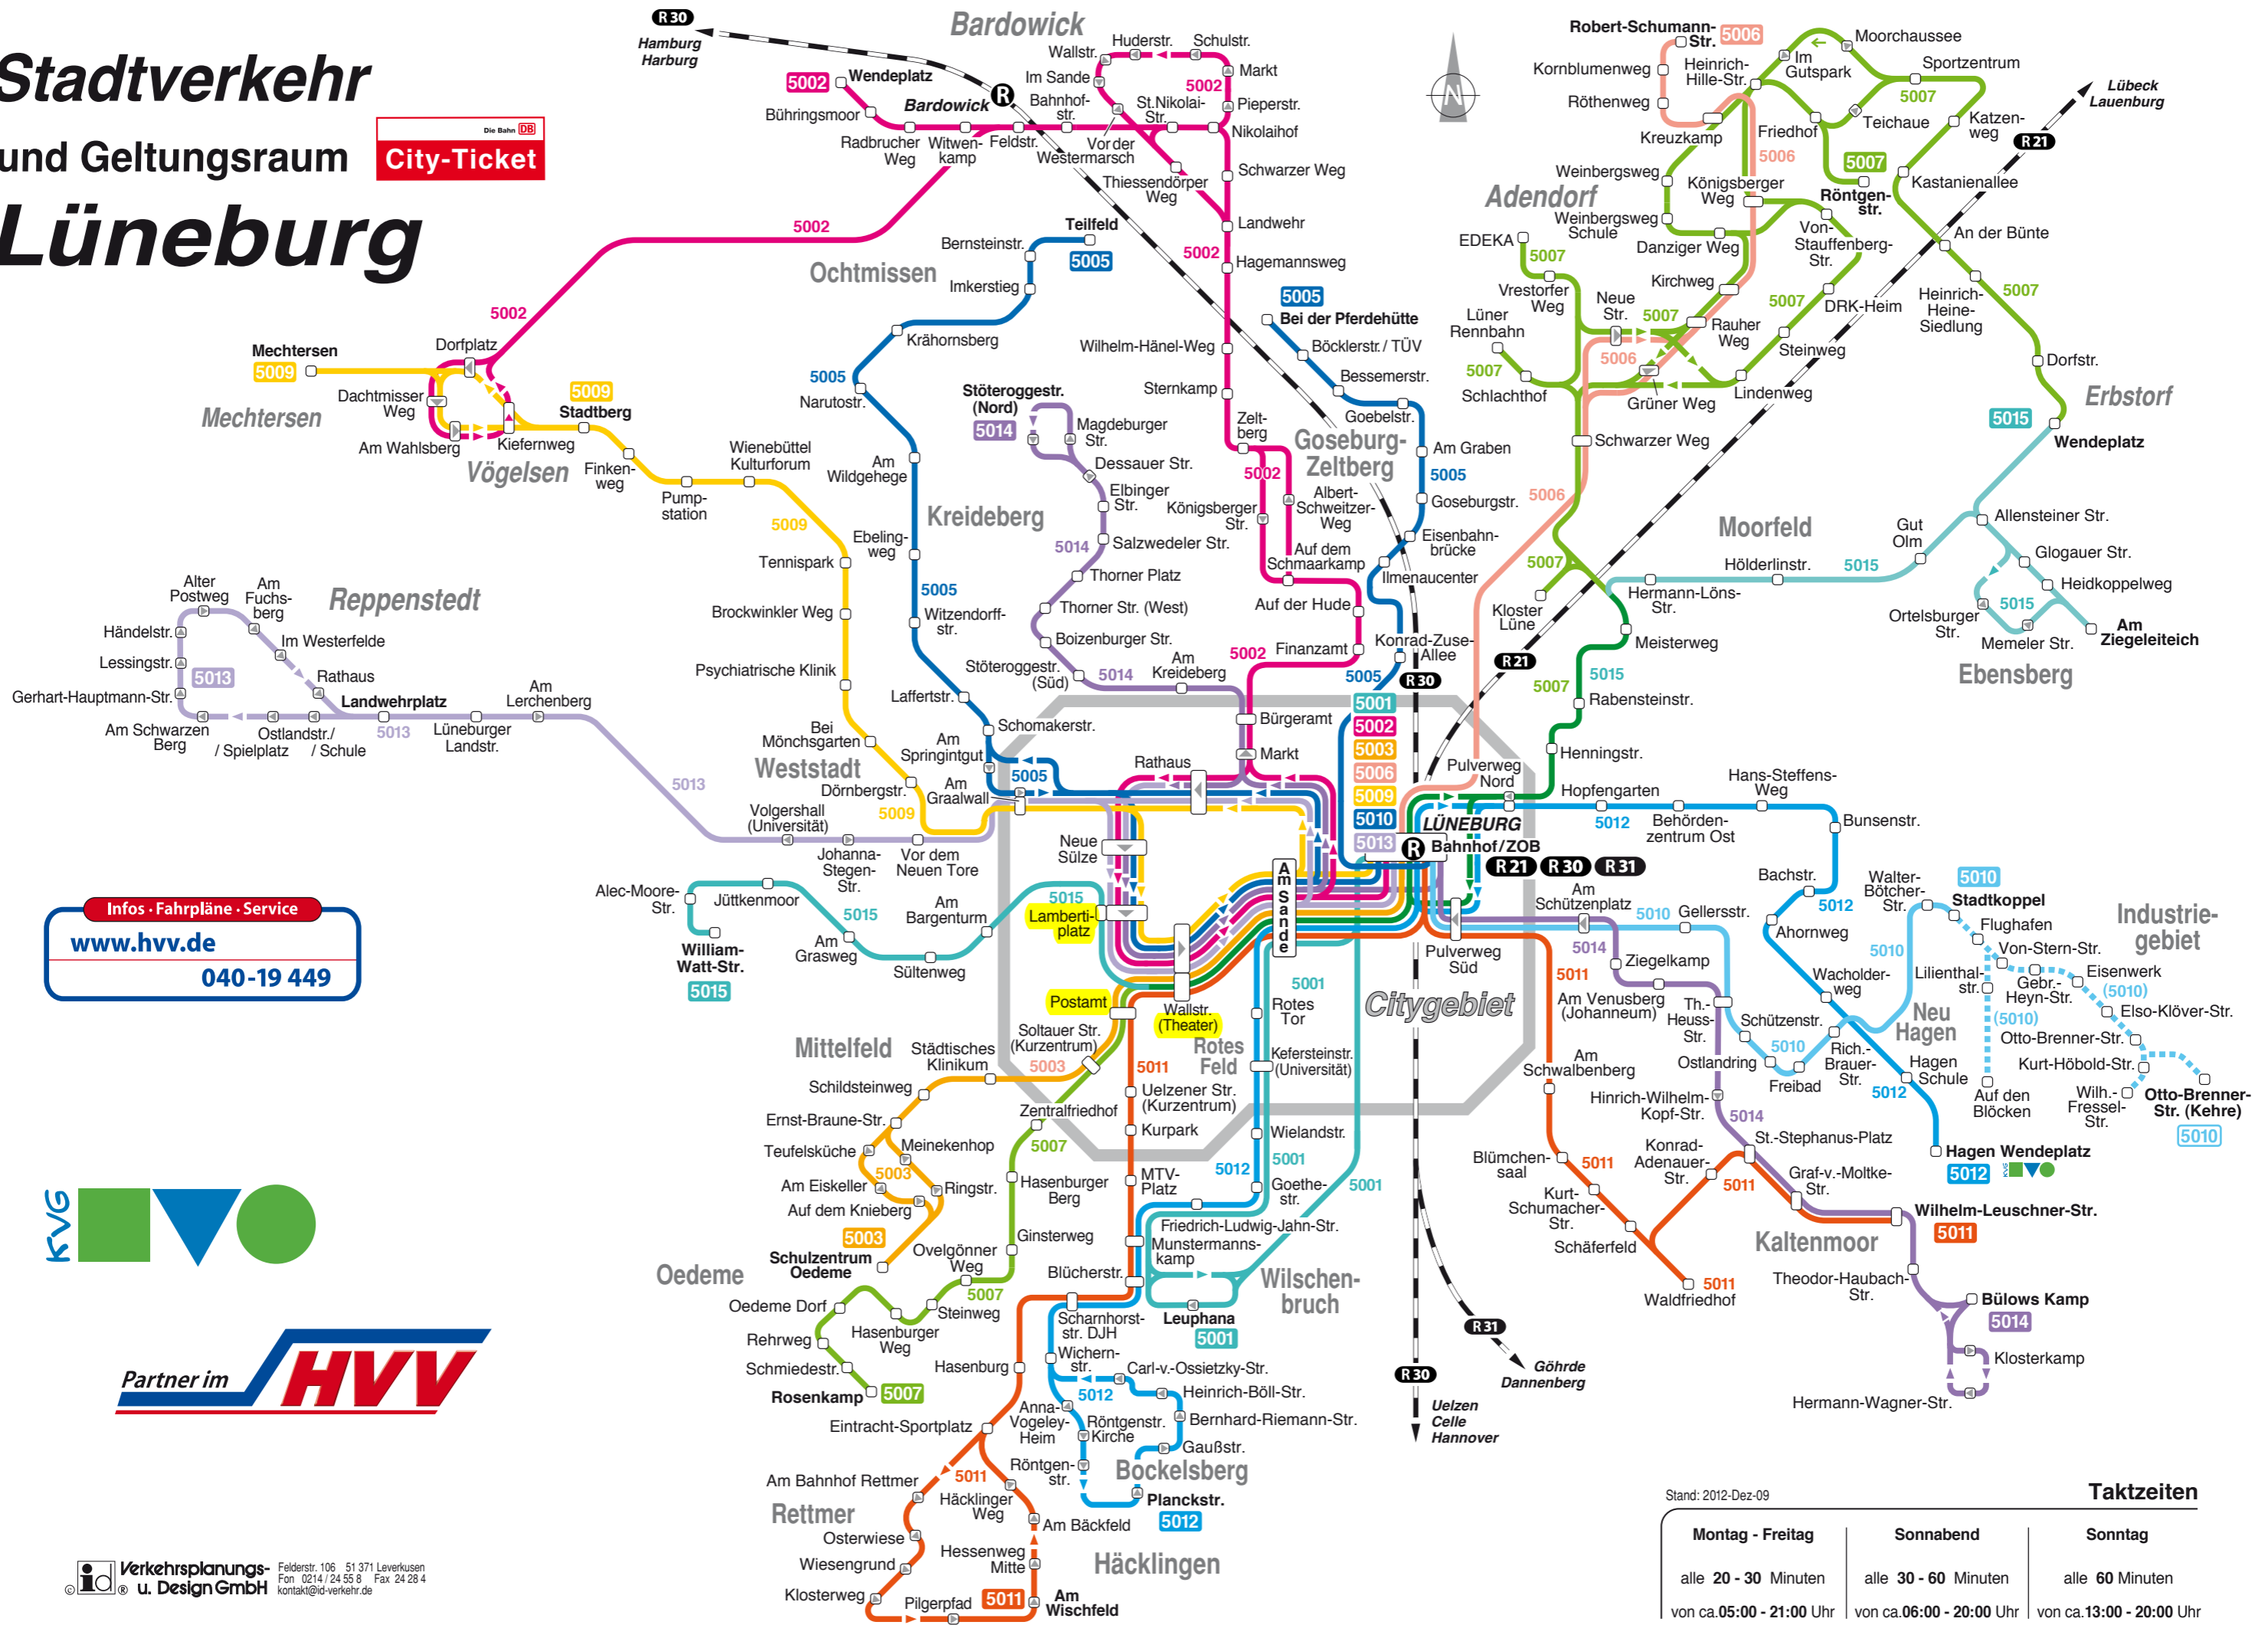

Stadtverkehr und Geltungsraum Lüneburg

Infos · Fahrpläne · Service
www.hvv.de
 040-19 449

Verkehrsplanungs- u. Design GmbH
 Felderstr. 106 51 371 Lüneburg
 Fon 0214/24 55 8 Fax 24 28 4
 kontakt@id-verkehr.de

Stand: 2012-Dez-09

Taktzeiten		
Montag - Freitag	Sonnabend	Sonntag
alle 20 - 30 Minuten	alle 30 - 60 Minuten	alle 60 Minuten
von ca.05:00 - 21:00 Uhr	von ca.06:00 - 20:00 Uhr	von ca.13:00 - 20:00 Uhr